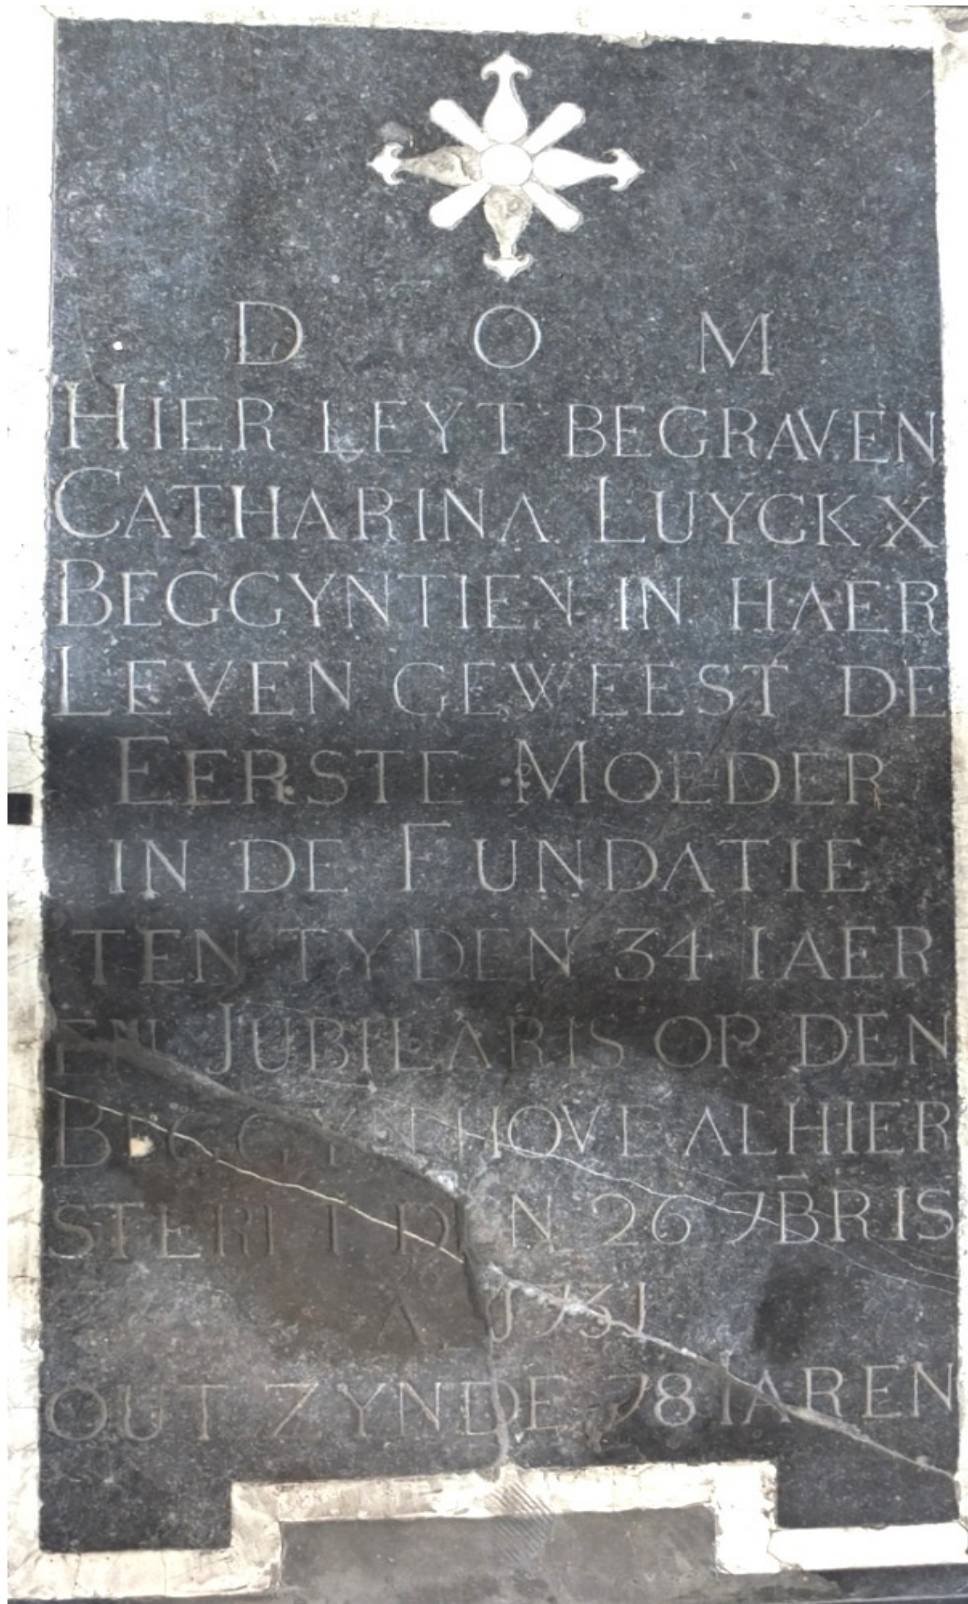

**Luijckx**

Catharina

geboren/van: , 16530000

- overleden: 17310928

jubilaris op grafzerk : Luyckx, + 17310926 out 78 jaar dus geboren ca 1653;

was de eerste moeder in de fundatie ten tyden van 34 jaer"

**Luijcx**